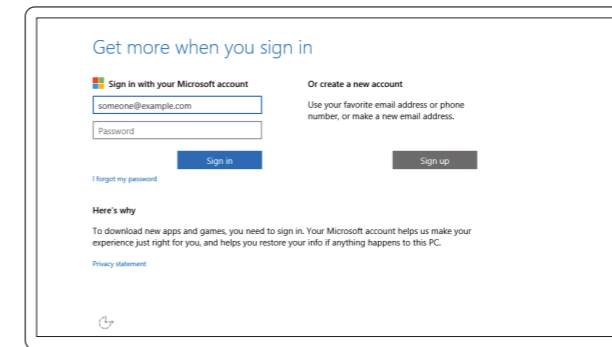

Connect to your network

Připojte se k síti | Kapcsolódjon a hálózathoz
Nawiąż połączenie z siecią | Pripojte sa k síti

- NOTE:** If you are connecting to a secured wireless network, enter the password for the wireless network access when prompted.
- POZNÁMKA:** Pokud se připojíte k zabezpečené bezdrátové síti, po výzvě zadejte heslo pro přístup k bezdrátové síti.
- MEGJEGYZÉS:** Ha biztonságos vezeték nélküli hálózathoz csatlakozik, kérésre, adja meg a vezeték nélküli hálózat hozzáférési jelszavát.
- UWAGA:** Jeśli nawiążujesz połączenie z zabezpieczoną siecią bezprzewodową, wprowadź hasło dostępu do sieci po wyświetleniu monitu.
- POZNÁMKA:** Ak sa pripájate k zabezpečenej bezdrôtovej sieti, zadajte po výzve heslo na prístup k tejto sieti.

Sign in to your Microsoft account or create a local account

Přihlaste se k účtu Microsoft nebo si vytvořte místní účet
Jelentkezzen be a Microsoft fiókjába, vagy hozzon létre helyi fiókot
Zaloguj się do konta Microsoft albo utwórz konto lokalne
Prihláste sa do konta Microsoft alebo si vytvorte lokálne konto