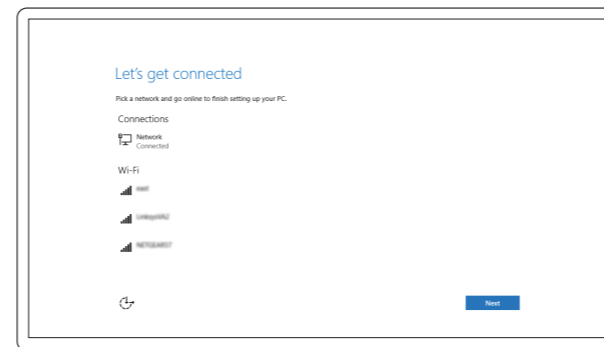

Connect to your network

Připojte se k síti | Kapcsolódjon a hálózathoz
Nawiąż połączenie z siecią | Pripojte sa k síti

- NOTE:** If you are connecting to a secured wireless network, enter the password for the wireless network access when prompted.
- POZNÁMKA:** Pokud se připojíte k zabezpečené bezdrátové síti, po výzvě zadejte heslo pro přístup k bezdrátové síti.
- MEGJEGYZÉS:** Ha biztonságos vezeték nélküli hálózathoz csatlakozik, kérésre, adja meg a vezeték nélküli hálózat hozzáférési jelszavát.
- UWAGA:** Jeśli nawiążujesz połączenie z zabezpieczoną siecią bezprzewodową, wprowadź hasło dostępu do sieci po wyświetleniu monitu.
- POZNÁMKA:** Ak sa pripájate k zabezpečenej bezdrôtovej sieti, zadajte po výzve heslo na prístup k tejto sieti.