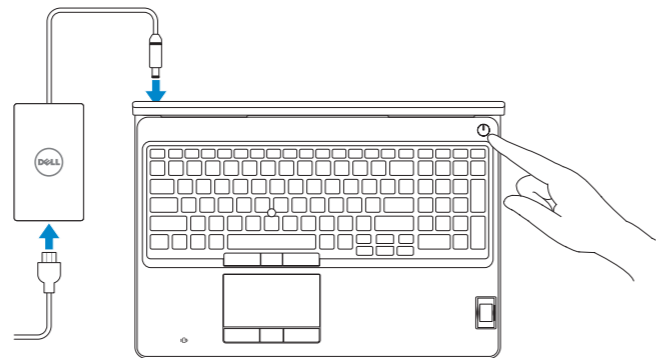

Dell Precision Mobile Workstation

7000 Series

Quick Start Guide

Stručná úvodní příručka
Gyors üzembe helyezési útmutató
Skrócona instrukcja uruchomienia
Stručná úvodná príručka

1 Connect the power adapter and press the power button

Připojte napájecí adaptér a stiskněte vypínač
Csatlakoztassa a tápadaptert és nyomja meg a bekapcsológombot
Podłącz zasilacz i naciśnij przycisk zasilania
Zapojte napájací adaptér a stlačte spínač napájania