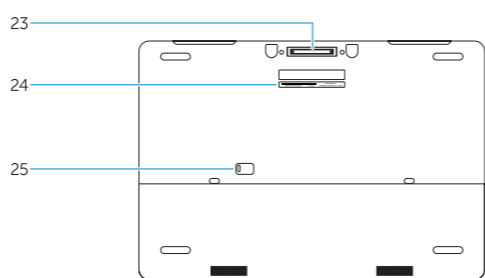

1. Síťový konektor
2. Mikrofon (volitelný)
3. Kamera (volitelná)
4. Indikátor stavu kamery (volitelný)
5. Konektor napájení
6. Vypínač
7. Slot bezpečnostního kabelu
8. Konektor USB 3.0
9. Konektor náhlavní sady
10. Čtečka paměťových karet
11. Čtečka otisků prstů (volitelná)
12. Čtečka otisků prstů (volitelná)
13. Indikátor činnosti pevného disku
14. Indikátor stavu napájení

1. Hálózati csatlakozó
2. Mikrofon (opcionális)
3. Kamera (opcionális)
4. Kamera állapotjelzője (opcionális)
5. Tápcsatlakozó
6. Bekapcsológomb
7. Biztonsági kábel foglalat
8. USB 3.0 csatlakozó
9. Fejhallgató csatlakozó
10. Memóriakártya-olvasó
11. Ujjlenyomat leolvasó (opcionális)
12. Ujjlenyomat leolvasó (opcionális)
13. Merevlemez-meghajtó aktivitás jelzőfény
14. Bekapcsolás állapot jelzőfény

15. Reproduktery
16. Dotyková podložka
17. Bezkontaktní čtečka otisků prstů (volitelná)
18. Čtečka čipových karet (volitelná)
19. Konektor USB 3.0
20. Konektor rozhraní Mini DisplayPort
21. Konektor HDMI
22. Konektor USB-C (volitelný)
23. Dokovací konektor
24. Servisní štítek
25. Uvolňovací západka dvířek a baterie

15. Hangszórók
16. Érintőpád
17. Érintkező nélküli ujjlenyomat leolvasó (opcionális)
18. SmartCard olvasó (opcionális)
19. USB 3.0 csatlakozó
20. Mini-DisplayPort csatlakozó
21. HDMI csatlakozó
22. USB-C csatlakozó (opcionális)
23. Dokkolóegység csatlakozója
24. Szervíz fül címke
25. Fedél- és akkumulátor kioldó retesz

1. Złącze sieciowe
2. Mikrofon (opcjonalny)
3. Kamera (opcjonalna)
4. Lampka stanu kamery (opcjonalna)
5. Złącze zasilania
6. Przycisk zasilania
7. Gniazdo linki antykradzieżowej
8. Złącze USB 3.0
9. Złącze zestawu słuchawkowego
10. Czytnik kart pamięci
11. Czytnik linii papilarnych (opcjonalny)
12. Czytnik linii papilarnych (opcjonalny)
13. Lampka aktywności dysku twardego
14. Lampka stanu zasilania

1. Sietový konektor
2. Mikrofón (voliteľný)
3. Kamera (voliteľná)
4. Kontrolka stavu kamery (voliteľná)
5. Konektor napájania
6. Tlačidlo napájania
7. Otvor pre bezpečnostný kábel
8. Konektor USB 3.0
9. Konektor náhlavnej súpravy
10. Čítačka pamäťových kariet
11. Čítačka odtlačkov prstov (voliteľná)
12. Čítačka odtlačkov prstov (voliteľná)
13. Kontrolka aktivity pevného disku
14. Kontrolka stavu napájania

15. Głośniki
16. Tabliczka dotykowa
17. Zbliżeniowy czytnik linii papilarnych (opcjonalny)
18. Czytnik kart inteligentnych (opcjonalny)
19. Złącze USB 3.0
20. Złącze Mini DisplayPort
21. Złącze HDMI
22. Złącze USB-C (opcjonalne)
23. Złącze dokowania
24. Etykieta ze znacznikiem serwisowym
25. Zwalniacz zatrzasku pokrywy i akumulatora