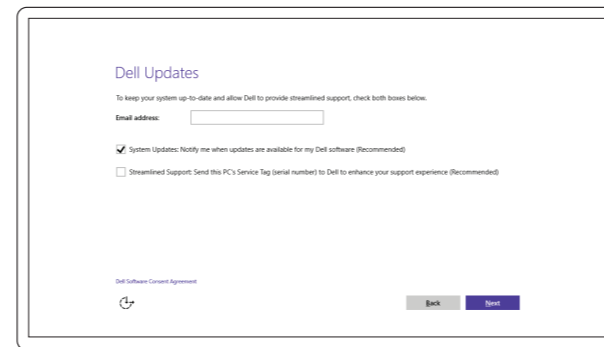

Enable Dell updates

Povolte aktualizace Dell | Engedélyezze a Dell frissítéseket
Włącz aktualizacje firmy Dell | Povolte aktualizácie Dell

Connect to your network

Připojte se k síti | Kapcsolódjon a hálózathoz
Nawiąż połączenie z siecią | Pripojte sa k síti