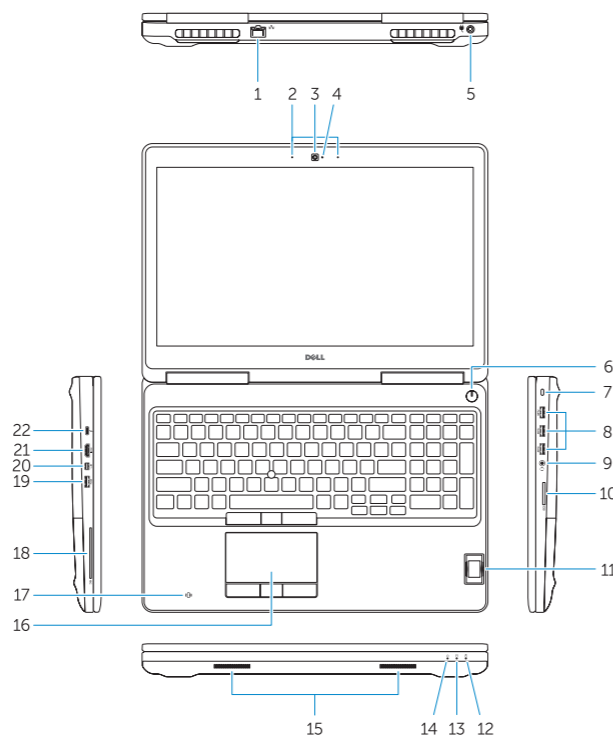

[Dell.com/contactdell](#)

[Dell.com/regulatory_compliance](#)

P53F

P53F001

Dell Precision -7510

Features

[Funkce](#) | [Jellemzők](#) | [Funkcje](#) | [Vlastnosti](#)

1. Network connector
2. Microphone (optional)
3. Camera (optional)
4. Camera-status light (optional)
5. Power connector
6. Power button
7. Security-cable slot
8. USB 3.0 connector
9. Headset connector
10. Memory card reader
11. Fingerprint reader (optional)
12. Fingerprint reader (optional)
13. Hard-drive activity light
14. Power-status light